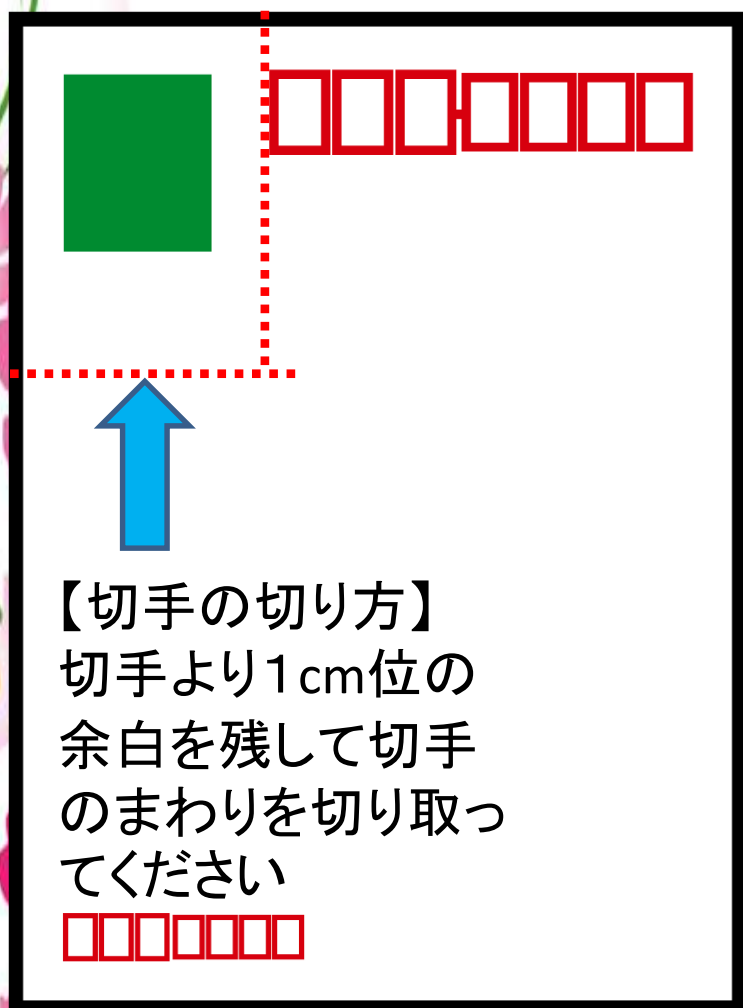

使用済み切手 を集めてます

集められた使用済み切手はボランティアによってきれいに形を整えられ、それを切手収集コレクターに売却することで市民への貸出し用「車いす」購入費用等に役立てられます

福岡市立早良市民センター
指定管理者 ふくおか市民施設管理JV