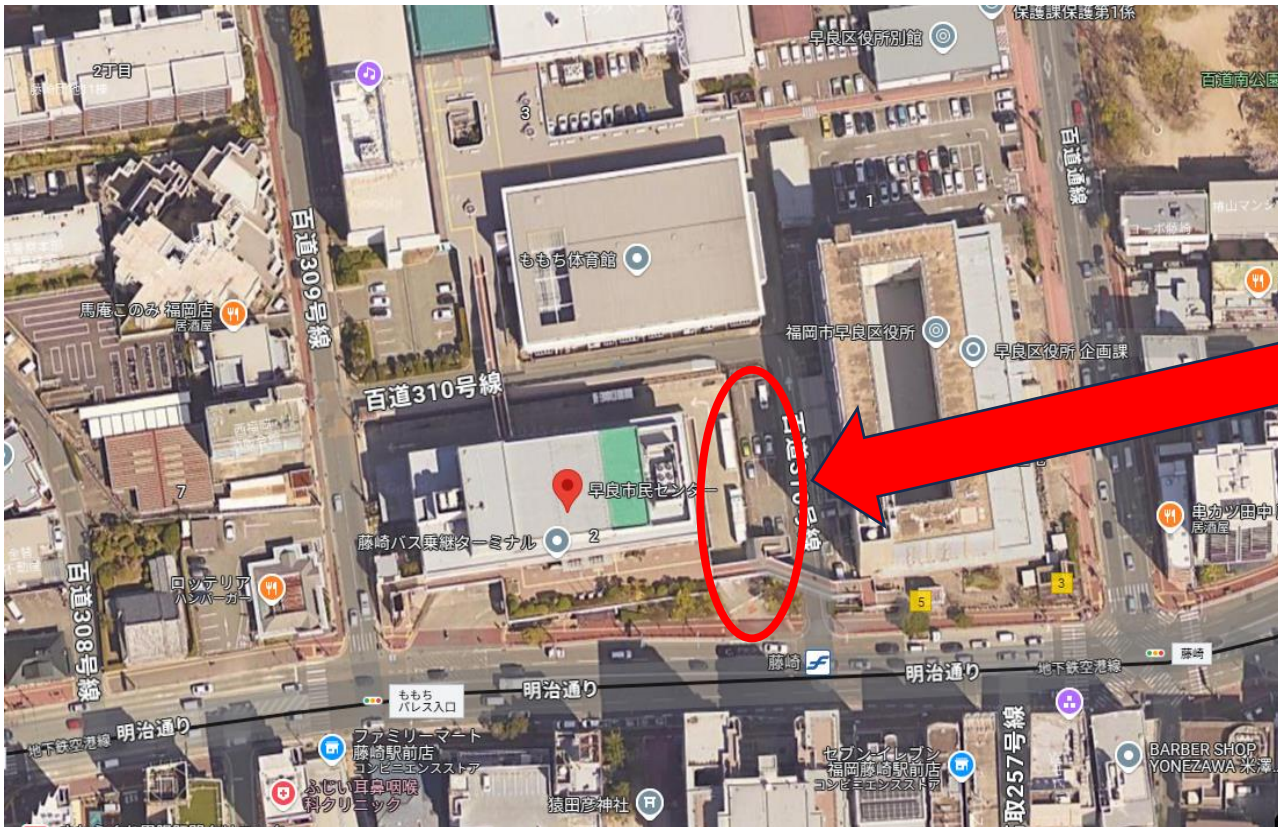

# 早良市民センター トイレ等改修工事に伴う**駐車場利用制限**のお知らせ

令和7年4月14日より、早良市民センターのトイレ等改修工事が始まります。  
それに伴い、駐車場に工事関係の車両等が入りますので、以下のように制限をさせていただきます。  
ご利用の皆様にはご不便をおかけ致しますが、どうぞご了承ください。

福岡市立早良市民センター

<早良市民センター駐車場>

側道

明治通り