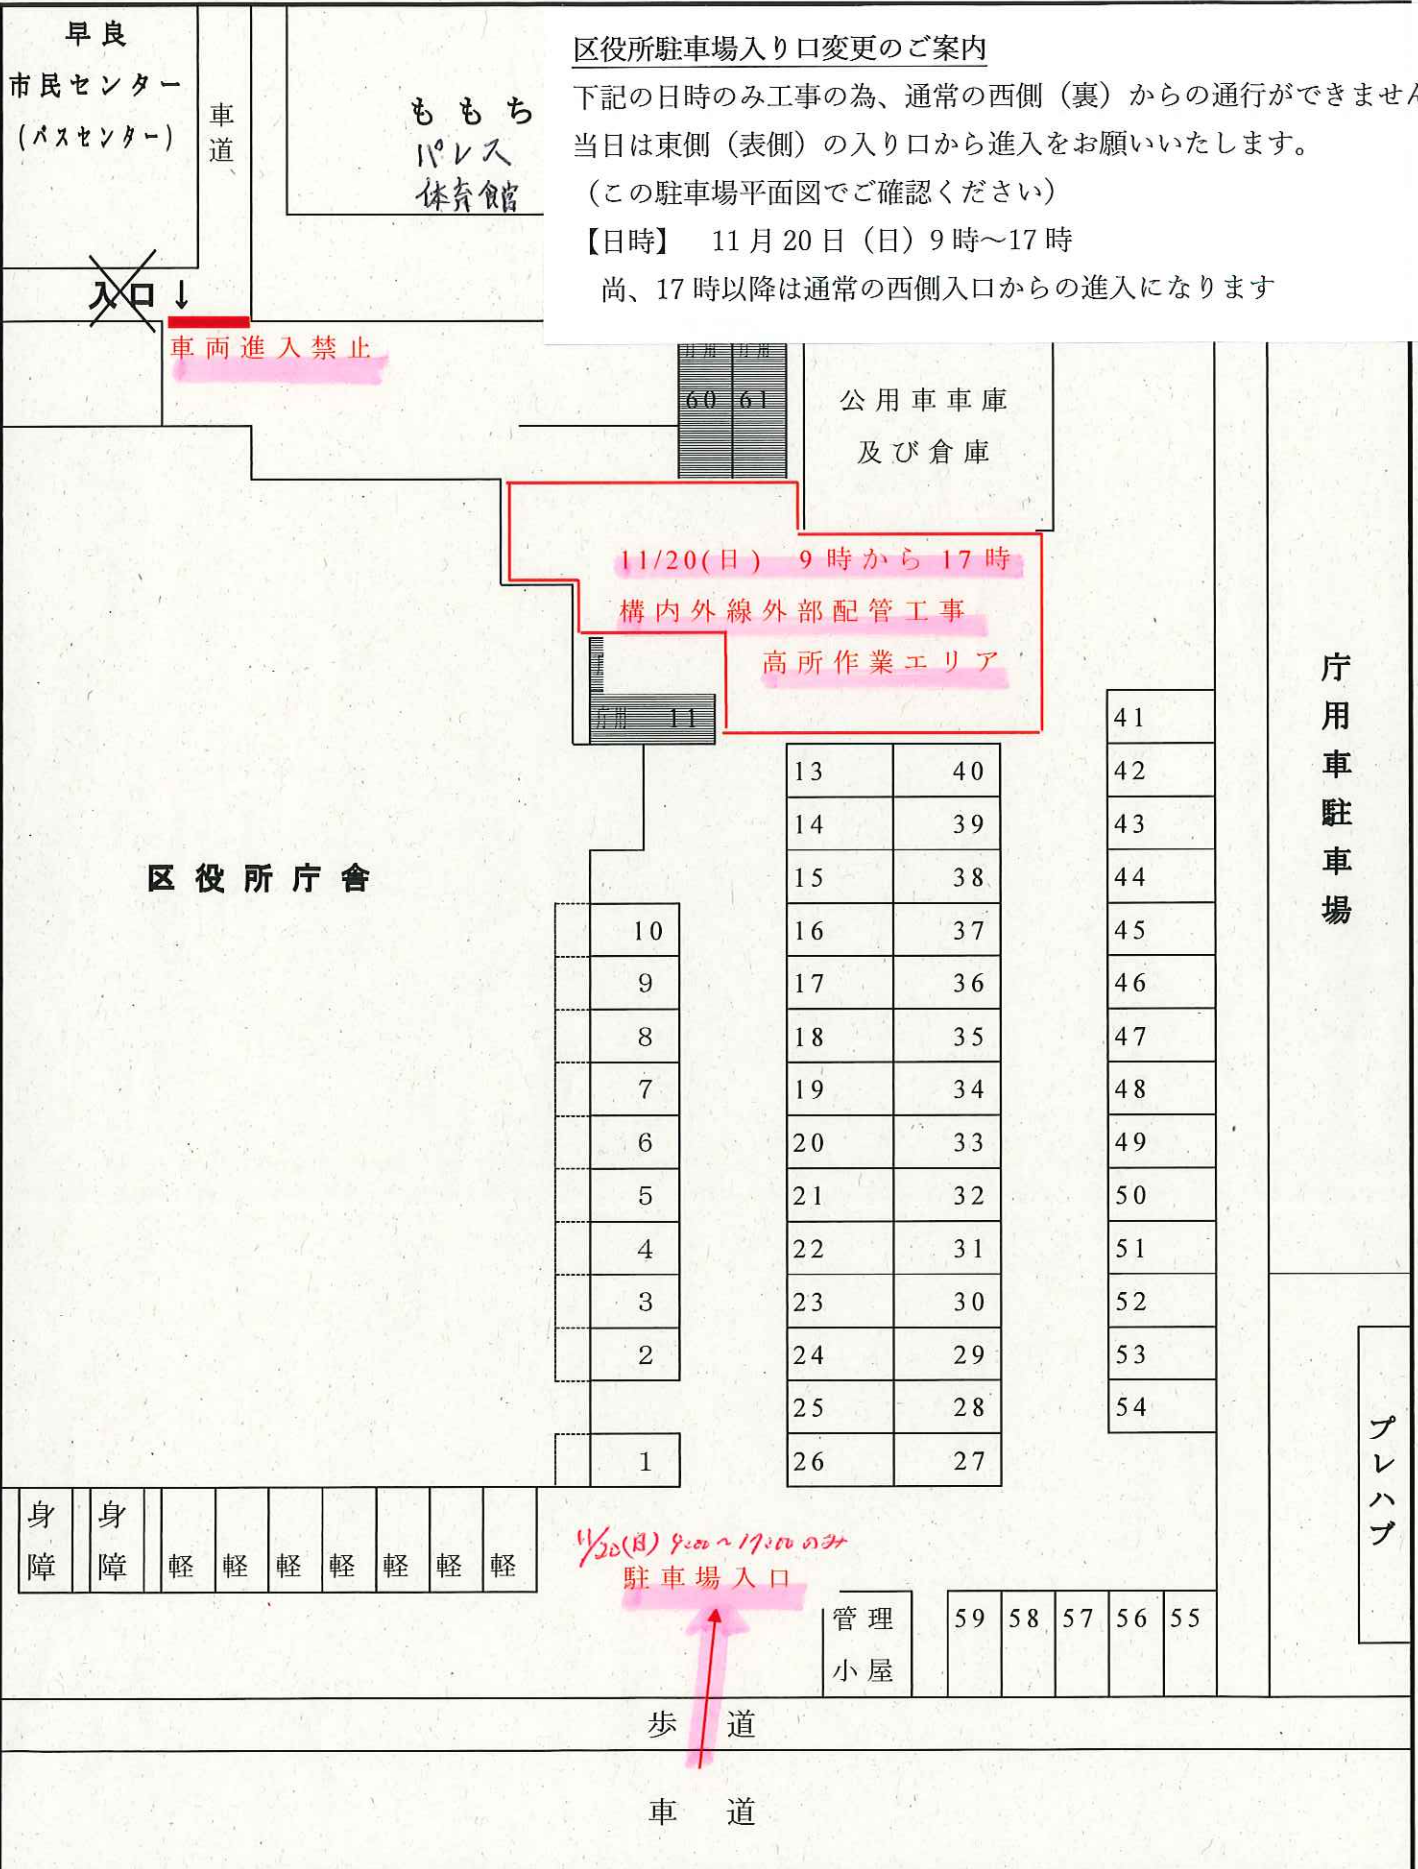

## 区役所駐車場入り口変更のご案内

下記の日時のみ工事の為、通常の西側（裏）からの通行ができません  
当日は東側（表側）の入り口から進入をお願いいたします。

（この駐車場平面図でご確認ください）

【日時】 11月20日（日）9時～17時

尚、17時以降は通常 of 西側入口からの進入になります

早良  
市民センター  
(バスセンター)

車道

ももち  
パレス  
体育館

11/20(日) 9:00~17:00のみ  
駐車場入口

管理  
小屋

59	58	57	56	55
----	----	----	----	----

歩道

車道