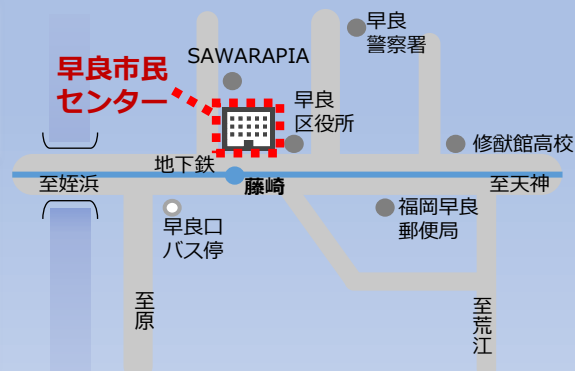

【問合せ先】 早良市民センター ☎ 092-831-2321 ✉ sawaracivic@hotmail.co.jp